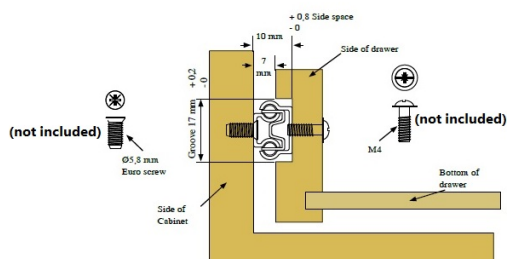

## Description:

Drawer Slide 8817, 410mm Drawer, 0,8mm (246/246), Zinc Pl.

## Item number:

16.10.266-1

Units	Box	Carton	HS Code	Barcode
Pair	1	100	8302420090	
				5704866469234

Max. drawer length	A	B	C	Finish	Item No.:
284 mm	182 mm	182 mm	80 mm	ZN	16.10.260-1
354 mm	214 mm	214 mm	74 mm	ZN	16.10.261-1
416 mm	245 mm	245 mm	74 mm	ZN	16.10.266-1
478 mm	276 mm	276 mm	74 mm	ZN	16.10.276-1
515 mm	309 mm	309 mm	103 mm	ZN	16.10.277-1
590 mm	342 mm	342 mm	94 mm	ZN	16.10.279-0
646 mm	374 mm	374 mm	102 mm	ZN	16.10.280-1