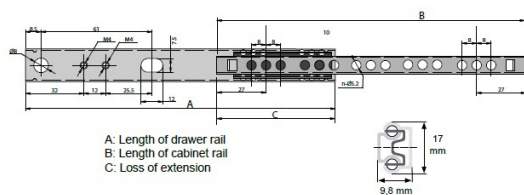

## Description:

Drawer Slide 8817, 410mm Drawer, 0,8mm (246/246), Zinc Pl.

## Item number:

16.10.266-1

Units	Box	Carton	HS Code	Barcode
Pair	1	100	8302420090	
				5704866469234

Max. drawer length	A	B	C	Finish	Item No.:
284 mm	182 mm	182 mm	80 mm	ZN	16.10.260-1
354 mm	214 mm	214 mm	74 mm	ZN	16.10.261-1
416 mm	245 mm	245 mm	74 mm	ZN	16.10.266-1
478 mm	276 mm	276 mm	74 mm	ZN	16.10.276-1
515 mm	309 mm	309 mm	103 mm	ZN	16.10.277-1
590 mm	342 mm	342 mm	94 mm	ZN	16.10.279-0
646 mm	374 mm	374 mm	102 mm	ZN	16.10.280-1